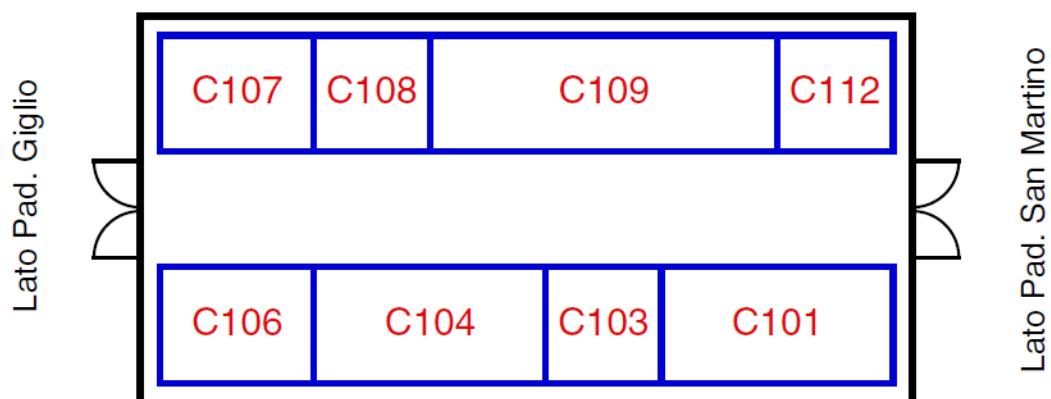

Planimetria

Espositori

ART OF COMICS/MARC MOKKEN	C108	SCOTT EDER	C103
BOBUZART	C107	STEFANO BARTOLOMEI E BORSA DEL FUME...	C112
LITTLE NEMO DI SERGIO PIGNATONE	C109	TAVOLEORIGINALI.NET	C101
MARANO	C104	V FOR VICINO	C106