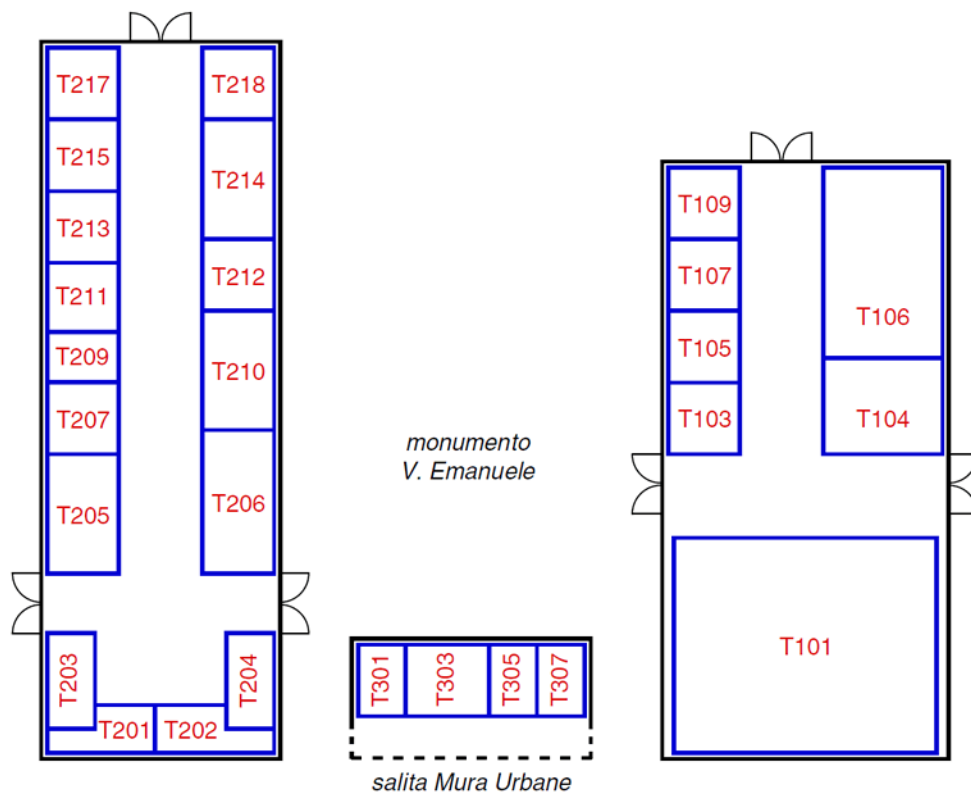

Planimetria

Espositori

ARMERIA DEL BORGO	T206	L'EMPORIO DEL KLOOR'A'KAWN	T210
BACO DA SETA	T109	LA BOTTEGA ALLA FINE DEI MONDI/IMPE...	T107
BATTLE FOR VILEGIS	T201	LA FUCINA DEL DRAGO	T106
BC (EX BOARS)	T212	LE PARCHE	T105
CAMARILLA ITALIA	T203	MAGIC	T214
CASA DELLA PELLE	T215	MASCHERE E CORONE IN PELLE E IN TES...	T218
COMPAGNIA 7 CROCI	T209	MEDIEVALFANTASY A.C.	T205
COMPAGNIA BALESTRIERI LUCCA	T307	MEDIOEVO	T104
GRVITALIA - ASSOCIAZIONE NAZIONALE ...	T204	MYTHOLON	T101
IL CALDERONE MAGICO	T103	NARSILION - VESTE LA STORIA"	T211
ILGRV.NET - SECONDA FONDAZIONE	T202	SALA D'ARME ACHILLE MAROZZO	T305