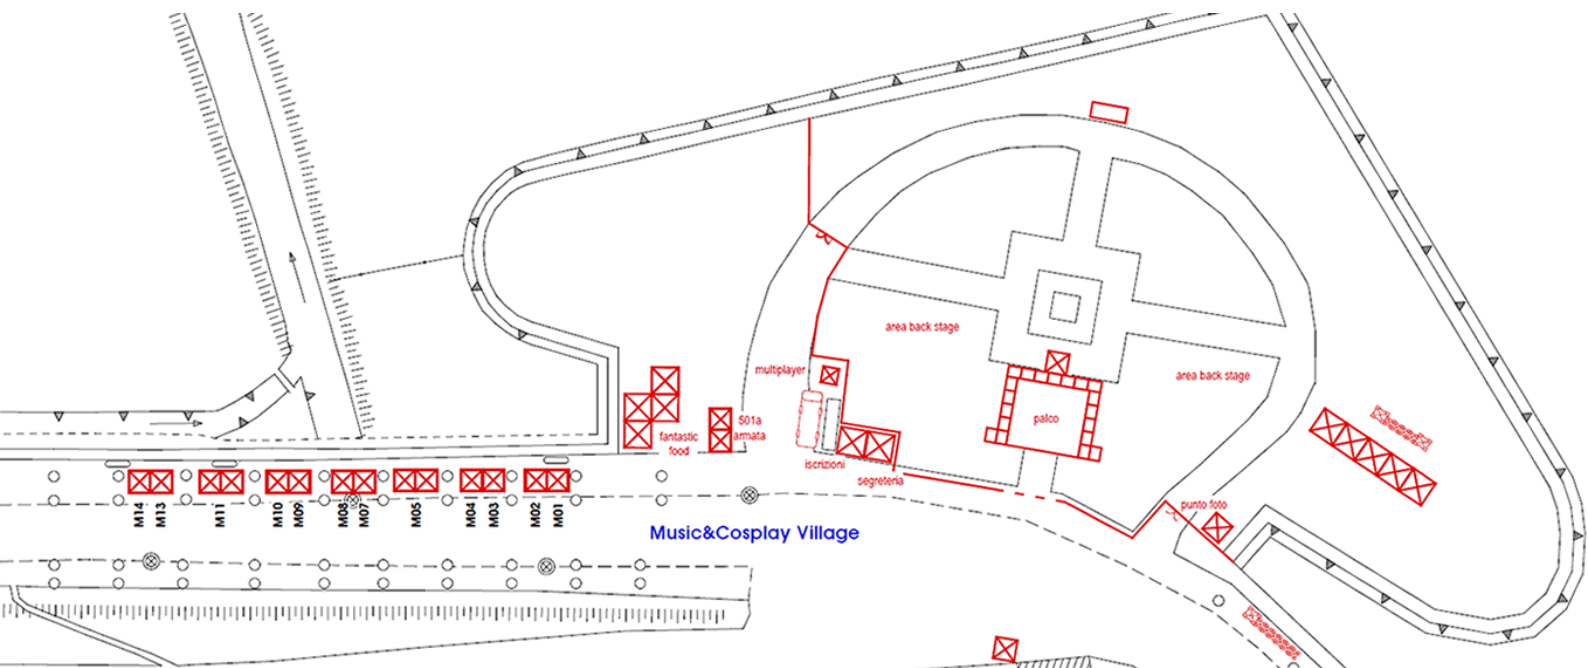

Planimetria

Espositori

ATOM PRODUCTION	M3
COSMOVIEX LAB	M14
DE CERVESIA	M10
EUROMODA	M7
FINAL CREW MAKE UP	M1
GUEST POINT	M2

L'ALCHIMISTA	M4
LATO G	M13
LOPOSTO FORLÌ	M5
POST POST DI CATERINA CAMANZI	M8
SETTORE 5	M11
SKY STONE & SONGS	M9