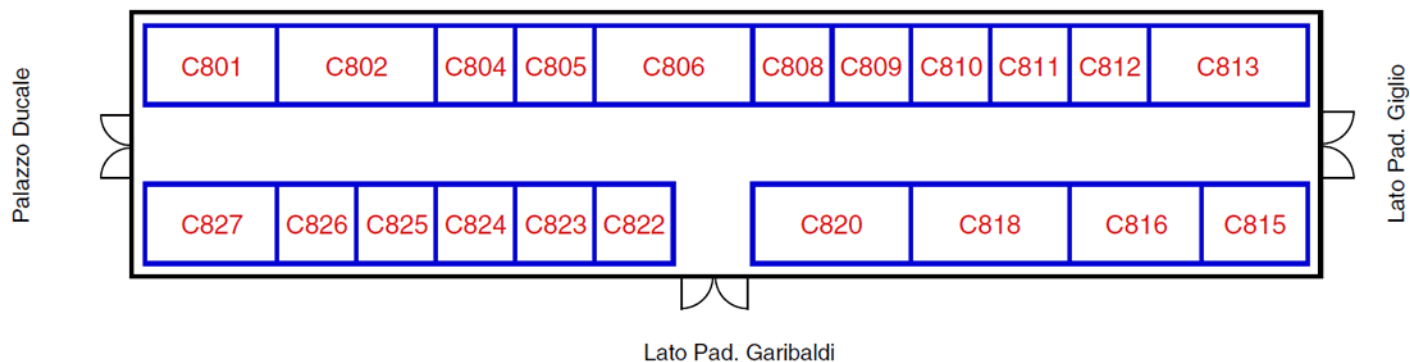

Planimetria

Lato Pad. Napoleone

Espositori

AZACCA COMICS	C801
BRANCOLINI STEFANO	C826
DNE COMICS	C823
EDDY	C802
FERIFOX-CARTOON	C815
FRANZ PORTA	C822
FUMETTI CORTELLONI	C818
FUMETTIESOGNI	C824
FUMETTOMANIA	C827
IL GIORNALAIO DI BOMBACIGNO GAETANA	C825
L' EPOCA DI PALLA ROSSANA	C810