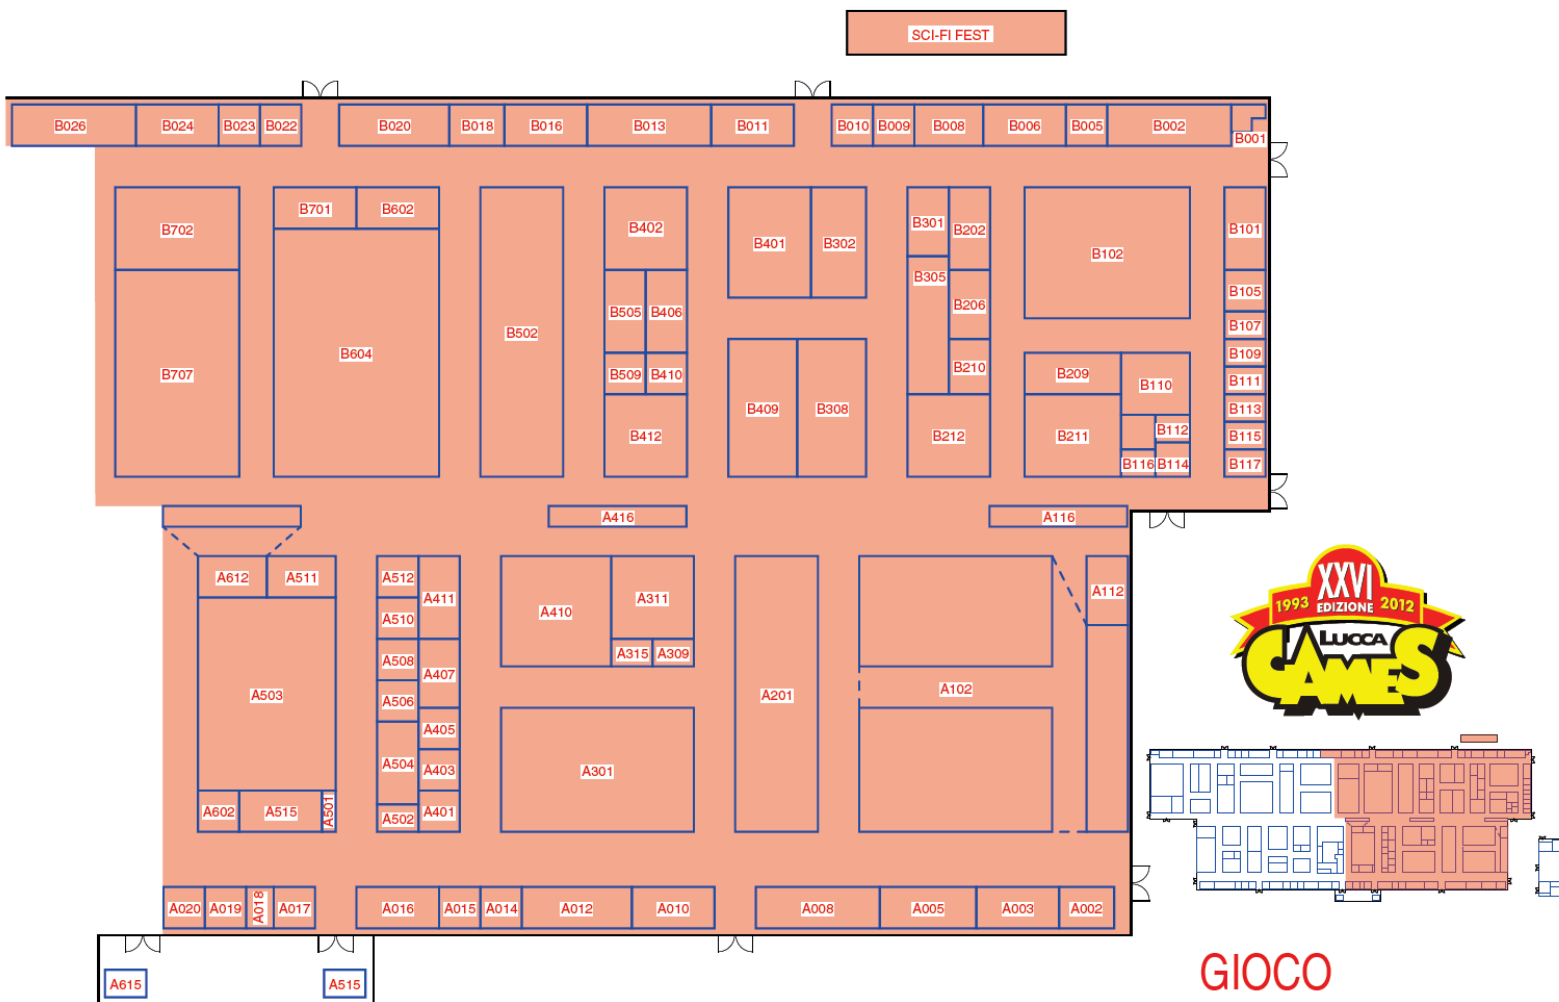

Planimetria - parte 1

GIOCO

Planimetria - parte 2

VIDEOGIOCO

Planimetria - parte 3

NARRATIVA

Planimetria - parte 4

**SALA INCONTRI
"G. INGELLIS"**

Focal Point

AREA DIMOSTRAZIONI	A503
AREA PERFORMANCE	A611
BEST OF SHOW	A612
GIOCO INEDITO	B114
INDIPENDENCE BAY	B110
LC&G CHOCOLAT	B116
LC&G PUNTO SHOP BY LOGOS	A411
LIVING AREA	SI5
LUCCA MODDING CONTEST	B1205