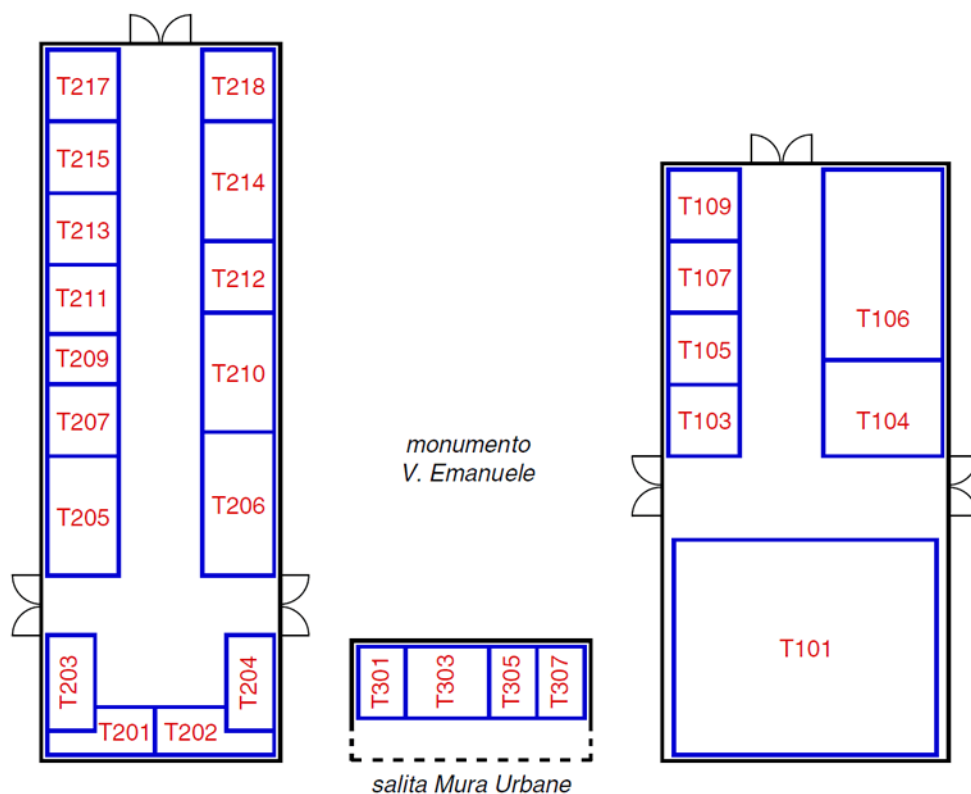

Planimetria

Espositori

ARMERIA DEL BORGO	T206	L'EMPORIO DEL KLOOR'A'KAWN	T210
BACO DA SETA	T109	LA BOTTEGA ALLA FINE DEI MONDI/IMPE...	T107
BATTLE FOR VILEGIS	T201	LA FUCINA DEL DRAGO	T106
BC (EX BOARS)	T212	LE PARCHE	T105
CAMARILLA ITALIA	T203	MAGIC	T214
CASA DELLA PELLE	T215	MASCHERE E CORONE IN PELLE E IN TES...	T218
COMPAGNIA 7 CROCI	T209	MEDIEVALFANTASY A.C.	T205
COMPAGNIA BALESTRIERI LUCCA	T307	MEDIOEVO	T104
GRVITALIA - ASSOCIAZIONE NAZIONALE ...	T204	MYTHOLON	T101
IL CALDERONE MAGICO	T103	NARSILION - VESTE LA STORIA"	T211
ILGRV.NET - SECONDA FONDAZIONE	T202	SALA D'ARME ACHILLE MAROZZO	T305