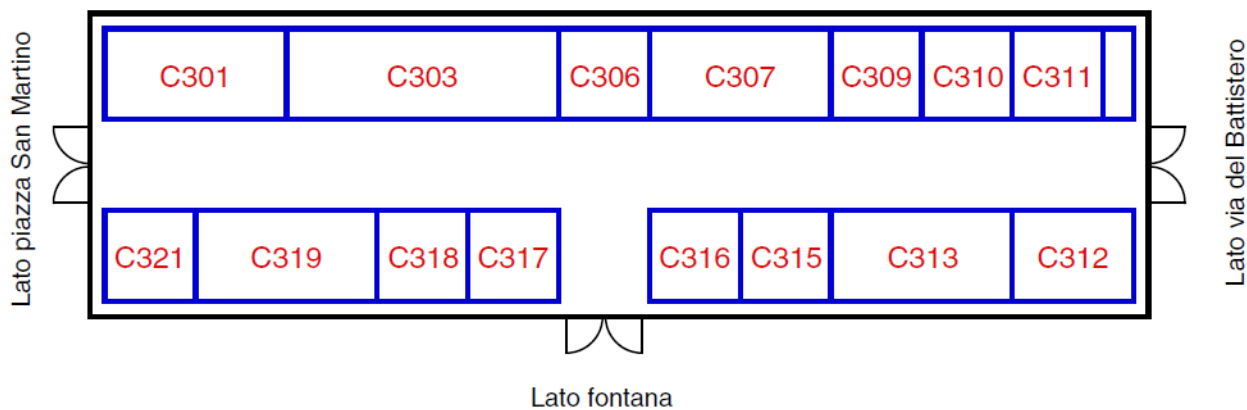

Planimetria

Espositori

ALCHEMIAN - KAWAII BIJOUX & GADGET	C311	IMHLADRIS	C303
ASTROGIOCHI	C321	MONDO ANIME	C315
CLOUDSKINGDOM	C301	N.D.V. SRL	C312
DIMENSIONE ANIME	C317	SCREAMCREATIONS	C306
FARINATOYS	C318	SONOSOPRAVVISSUTOALLAFINEDELMONDO.I...	C310
FUMETTI E ALTRE STORIE DI SABATINI ...	C316	STARDUST	C313
GADGETMANIA	C307	WONDERLAND	C319
GASHAPON PARADISE	C309		