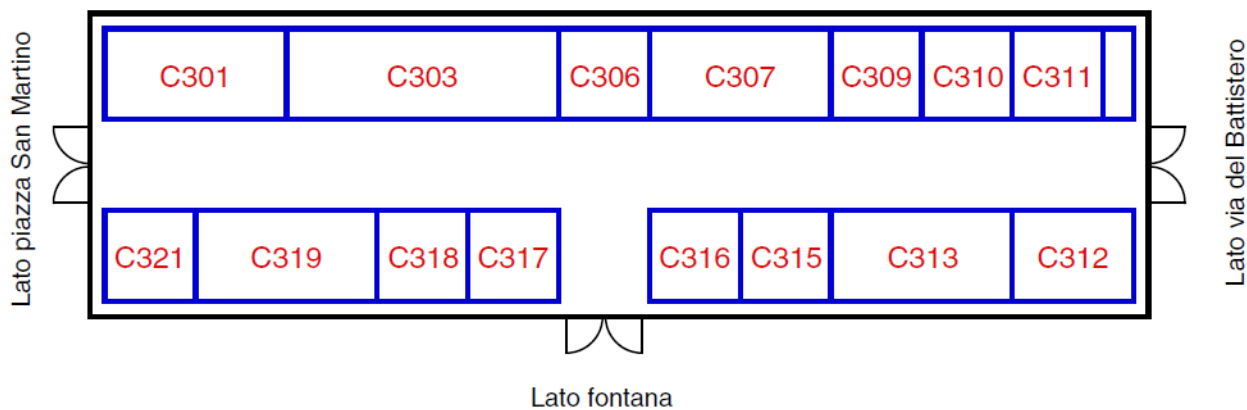

Planimetria

Espositori

ALCHEMIAN - KAWAII BIJOUX & GADGET	C311
ASTROGIOCHI	C321
CLOUDSKINGDOM	C301
DIMENSIONE ANIME	C317
FARINATOYS	C318
FUMETTI E ALTRE STORIE DI SABATINI ...	C316
GADGETMANIA	C307
GASHAPON PARADISE	C309