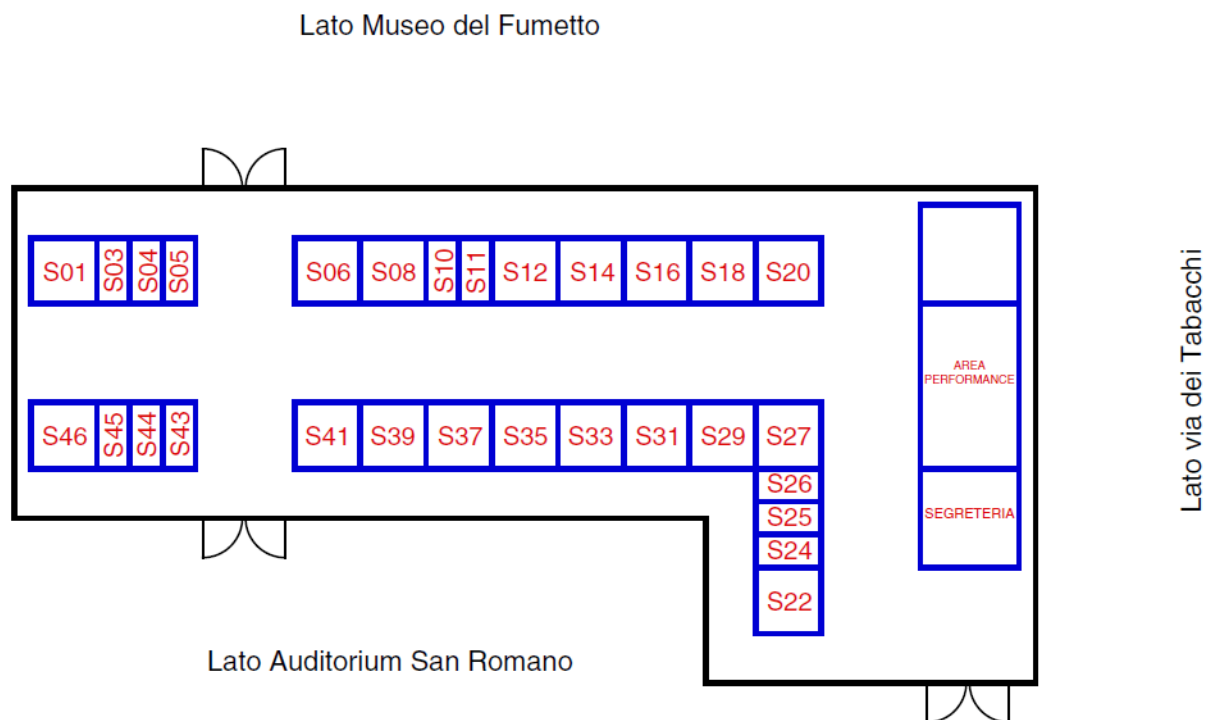

Planimetria

Espositori

CIURMA FANZINE	S08	KRAKATOA INK	S46
COLLETTIVO FUMETTISTICO DIOREI	S35	LA COMPAGNIA DEL FUMETTO	S14
DAMAGE COMIX	S39	LA TRAMA	S25
DELEBILE EDIZIONI	S18	MAMMA! GIORNALISMO A FUMETTI	S27
EFFIMERA COMICS	S43	MAMMAIUTO	S04
FAME COMICS	S10	MANTICORA AUTOPRODUZIONI	S29
FANZINE GATTAI	S37	POTPOURRI COMICS	S11
FATTORE MANGA	S06	RADIO PUNX	S26
FUMÉ FACTORY	S31	SONNAMBULO	S20
HAPPY JESUS	S41	SPOILER	S05
HAPPY-BRAINS	S44	STEFANO GIOVANNINI	S03