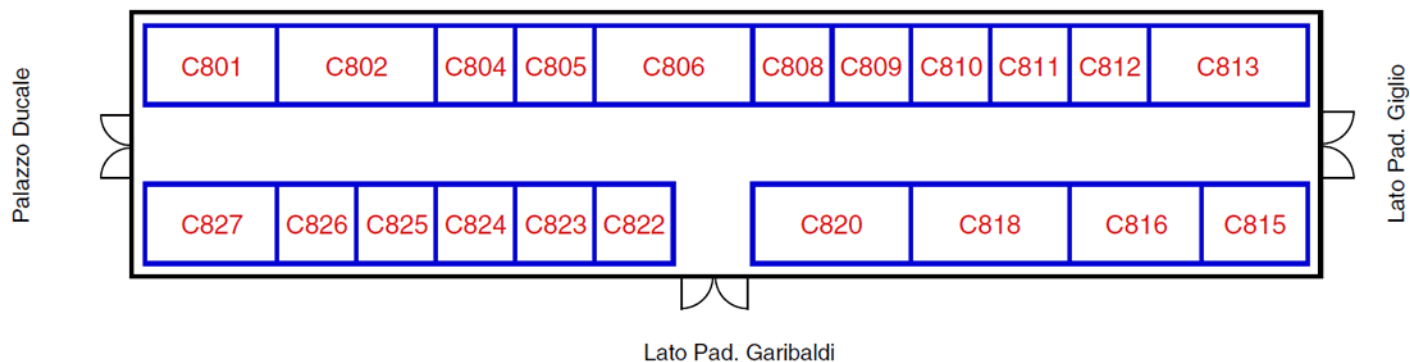

**Planimetria**

Lato Pad. Napoleone

**Espositori**

AZACCA COMICS	C801
BRANCOLINI STEFANO	C826
DNE COMICS	C823
EDDY	C802
FERIFOX-CARTOON	C815
FRANZ PORTA	C822
FUMETTI CORTELLONI	C818
FUMETTIESOGNI	C824
FUMETTOMANIA	C827
IL GIORNALAIO DI BOMBACIGNO GAETANA	C825
L' EPOCA DI PALLA ROSSANA	C810