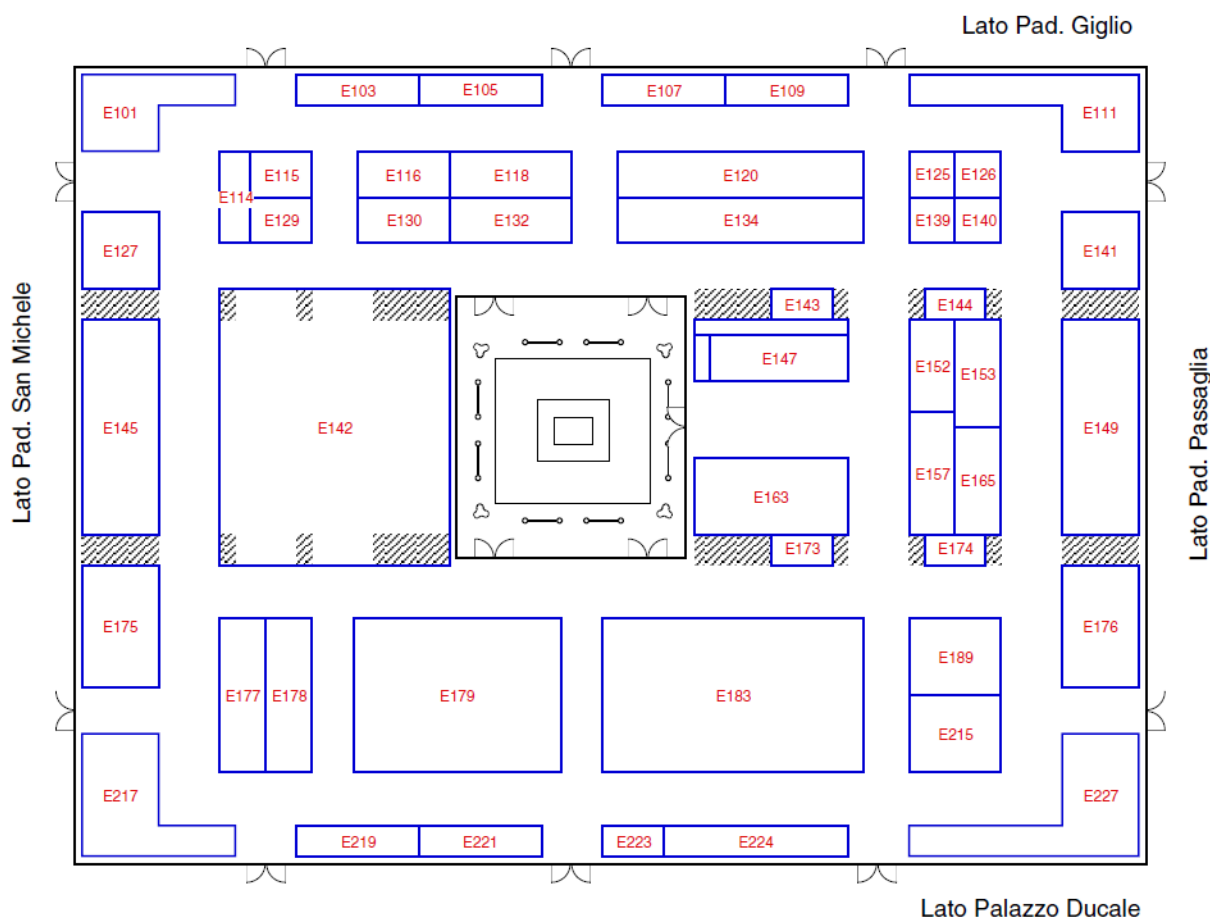

Planimetria

Espositori

001 EDIZIONI	E132	KAPPA/RONIN	E127
ALASTOR	E142	MANGA TV	E223
ANIMECLICK.IT	E174	MARIO CARDINALI EDITORE SRL - VERNA...	E165
ANTICA ZECCA DI LUCCA	E138	MDF MAGIC PRESS	E117
ASSOCIAZIONE CULTURALE DOUBLE SHOT	E140	MONDADORI	E116
ASTORINA SRL	E157	MPE MAGIC PRESS EDIZIONI SRL	E118
BAO PUBLISHING	E176	PANINI COMICS	E183
BECCOGIALLO	E107	PAVESIO	E105
CENTRO FUMETTO "ANDREA PAZIENZA"	E125	PROGLO EDIZIONI	E139