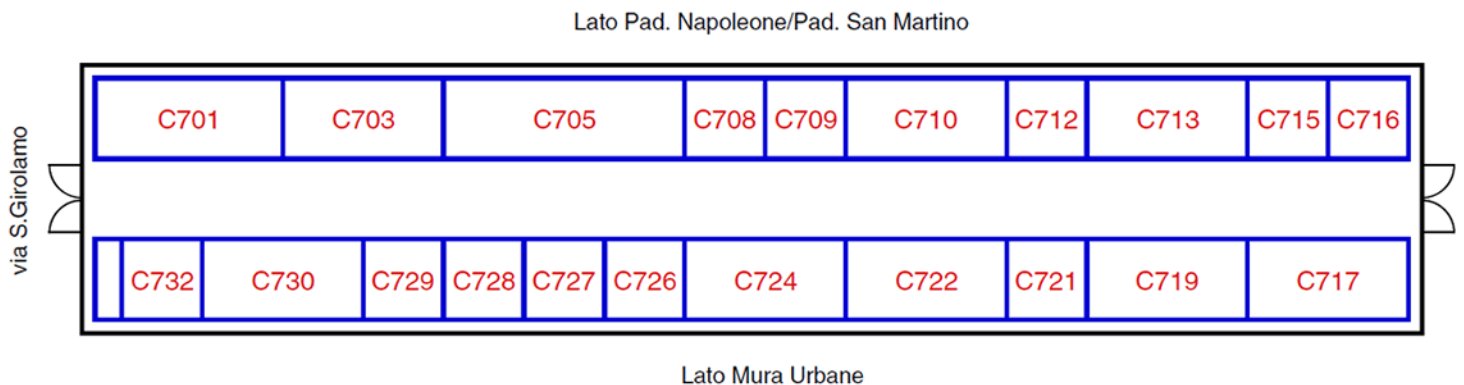

**Planimetria**

**Espositori**

ANAFI	C712	L'ELEFANTE	C617
ANDREA LUCHI	C503	LIBERA REPUBBLICA DEL FUMETTO	C729
ANGELO NAZZARO	C722	M.C.G. BY ILMAGOFUMETTI	C604
ANIME CIAK	C605	MAX MASSIMILIANI	C413
BALDINI ADALBERTA	C601	MIMMIA	C701
CAGLIOSTRO SARZANA	C418	MONDOCOMICS	C708
CENTRO DEL FUMETTO	C705	MONTELIBRETTI FUMETTI PERFETTI	C407
CITY PRESS	C405	NATHAN NEVER? O,80!! COMPRESI SPECI...	C715
COMICS STATION	C412	NON SOLO FUMETTO	C710
COMICSERVICE FUMETTERIA	C726	NUVOLOSO	C610
COMICSLAND	C411	OASI DEL FUMETTO	C613
COMPRALOSUBITO	C602	PASQUALE FRANCESCO PERRI	C401
DANIELE BOSCHI	C719	PIACENZAFUMETTI	C728
DISCOUNT DEL FUMETTO	C403	REGGIO COMICS 1	C502
ENDRUCOMICS + GASPCOMICS	C713	REGGIO COMICS 2	C716
FUMETTI E RICORDI	C732	STAR SHOP PERUGIA S.N.C.	C410
FUMETTI ROMA	C730	TESORIDICARTA	C724
FUMETTOPOLI - ROMA	C615	THE COLLECTOR	C408
GAGLIANO SALVATORE	C703	TIZIANO GAGLIARDELLI	C709
GIULIO	C501	TUTTOFUMETTO	C608
HUNTER SRL	C721	TUTTOFUMETTO MONFALCONE	C606
IL COLLEZIONISTA	C504	VITTORI MARCO	C717
IL MONDO DEL FUMETTO	C414	WWW.JAPPAMONDO.COM	C727
INTERNATIONAL COMICS	C612	WWW.SUPERGULP.NET	C416