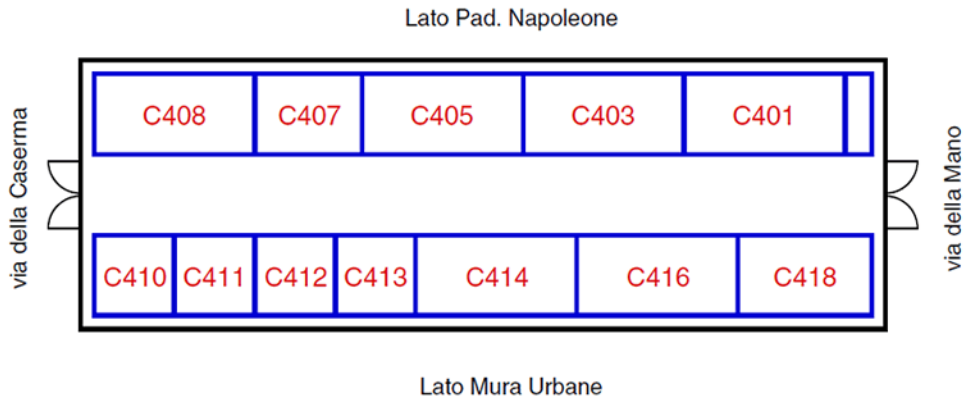

**Planimetria**

**Espositori**

ANAFI	C712	L'ELEFANTE	C617
ANDREA LUCHI	C503	LIBERA REPUBBLICA DEL FUMETTO	C729
ANGELO NAZZARO	C722	M.C.G. BY ILMAGOFUMETTI	C604
ANIME CIAK	C605	MAX MASSIMILIANI	C413
BALDINI ADALBERTA	C601	MIMMIA	C701
CAGLIOSTRO SARZANA	C418	MONDOCOMICS	C708
CENTRO DEL FUMETTO	C705	MONTELIBRETTI FUMETTI PERFETTI	C407
CITY PRESS	C405	NATHAN NEVER? O,80!! COMPRESI SPECI...	C715
COMICS STATION	C412	NON SOLO FUMETTO	C710
COMICSERVICE FUMETTERIA	C726	NUVOLOSO	C610
COMICSLAND	C411	OASI DEL FUMETTO	C613
COMPRALOSUBITO	C602	PASQUALE FRANCESCO PERRI	C401
DANIELE BOSCHI	C719	PIACENZAFUMETTI	C728
DISCOUNT DEL FUMETTO	C403	REGGIO COMICS 1	C502
ENDRUCOMICS + GASPCOMICS	C713	REGGIO COMICS 2	C716
FUMETTI E RICORDI	C732	STAR SHOP PERUGIA S.N.C.	C410
FUMETTI ROMA	C730	TESORIDICARTA	C724
FUMETTOPOLI - ROMA	C615	THE COLLECTOR	C408
GAGLIANO SALVATORE	C703	TIZIANO GAGLIARDELLI	C709
GIULIO	C501	TUTTOFUMETTO	C608
HUNTER SRL	C721	TUTTOFUMETTO MONFALCONE	C606
IL COLLEZIONISTA	C504	VITTORI MARCO	C717
IL MONDO DEL FUMETTO	C414	WWW.JAPPAMONDO.COM	C727
INTERNATIONAL COMICS	C612	WWW.SUPERGULP.NET	C416